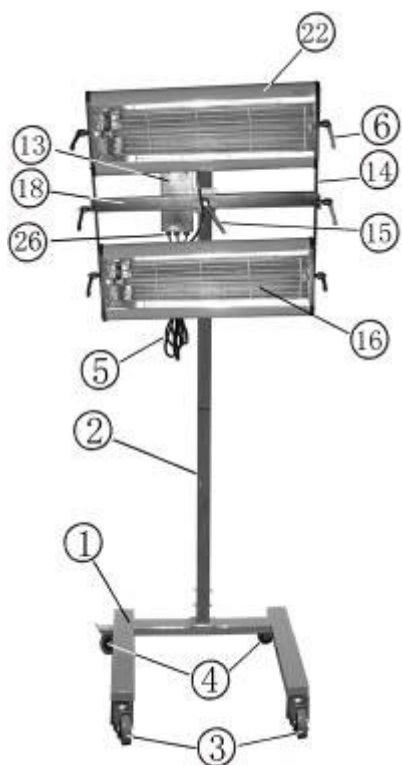

СПИСОК ЗАПАСНЫХ ЧАСТЕЙ ДЛЯ МОДЕЛИ IR 2

№	Art.	Description	Описание	Артикул для заказа
1	655621	Pedestal	Основание	*Art_МОДЕЛЬ
2	655611	Pole	Стойка	*Art_МОДЕЛЬ
3	343331	Front Wheel	Шасси переднее	*Art_МОДЕЛЬ
4	343332	Back Wheel	Шасси заднее	*Art_МОДЕЛЬ
5	712043	Mains Cable	Кабель питания (3x1.5)	*Art_МОДЕЛЬ
6	123613	Control Handle #8	Рукоятка фиксации #8	*Art_МОДЕЛЬ
7	164821	Transformer	Трансформатор	*Art_МОДЕЛЬ
8	252012	Relay	Реле	*Art_МОДЕЛЬ
9	467037	Control Board	Плата управления	*Art_МОДЕЛЬ
10	990411	Main Switch	Выключатель основной	*Art_МОДЕЛЬ
11	655610	Locking Ring	Держатель блока управления	*Art_МОДЕЛЬ
12	655635	Front Panel	Панель управления	*Art_МОДЕЛЬ
13	655614	Control Box	Блок управления	*Art_МОДЕЛЬ
14	683224	Long Connective Iron Sheet	Пластина соединительная длинная	*Art_МОДЕЛЬ
15	123614	Control Handle #12	Рукоятка фиксации #12	*Art_МОДЕЛЬ
16	683227	Protective Grille	Решетка защитная	*Art_МОДЕЛЬ
17	683220	Heat Dissipation Cover	Панель теплоотводная	*Art_МОДЕЛЬ
18	683222	U Shelf	Держатель U-обр.	*Art_МОДЕЛЬ
19	990431	Potentiometer Knob	Рукоятка потенциометра	*Art_МОДЕЛЬ
20	578313	Emitter Light	Индикатор включения излучателя	*Art_МОДЕЛЬ
21	578311	Power Light	Индикатор включения питания	*Art_МОДЕЛЬ
22	683228	Side Board of Cassette	Крышка кассеты задняя	*Art_МОДЕЛЬ
23	683217	Reflector Board	Рефлектор	*Art_МОДЕЛЬ
24	477241	Porcelain Socket	Плата соединительная фарфоровая	*Art_МОДЕЛЬ
25	683229	Side Cover Of Cassette	Панель кассеты боковая	*Art_МОДЕЛЬ
26	745231	Cable Bushing	Ввод кабеля	*Art_МОДЕЛЬ
* Артикул для заказа образуется из оригинального артикула запасной части и названия модели оборудования				