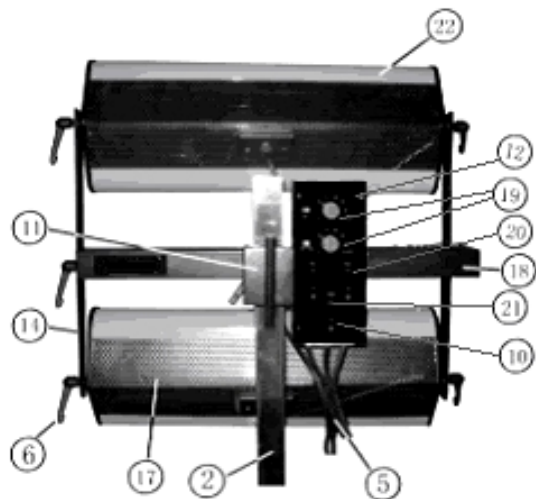

СПИСОК ЗАПАСНЫХ ЧАСТЕЙ ДЛЯ МОДЕЛИ IR 2

№	Art.	Description	Описание	Артикул для заказа
1	655621	Pedestal	Основание	*Art_МОДЕЛЬ
2	655611	Pole	Стойка	*Art_МОДЕЛЬ
3	343331	Front Wheel	Шасси переднее	*Art_МОДЕЛЬ
4	343332	Back Wheel	Шасси заднее	*Art_МОДЕЛЬ
5	712043	Mains Cable	Кабель питания (3x1.5)	*Art_МОДЕЛЬ
6	123613	Control Handle #8	Рукоятка фиксации #8	*Art_МОДЕЛЬ
7	164821	Transformer	Трансформатор	*Art_МОДЕЛЬ
8	252012	Relay	Реле	*Art_МОДЕЛЬ
9	467037	Control Board	Плата управления	*Art_МОДЕЛЬ
10	990411	Main Switch	Выключатель основной	*Art_МОДЕЛЬ
11	655610	Locking Ring	Держатель блока управления	*Art_МОДЕЛЬ
12	655635	Front Panel	Панель управления	*Art_МОДЕЛЬ
13	655614	Control Box	Блок управления	*Art_МОДЕЛЬ
14	683224	Long Connective Iron Sheet	Пластина соединительная длинная	*Art_МОДЕЛЬ
15	123614	Control Handle #12	Рукоятка фиксации #12	*Art_МОДЕЛЬ
16	683227	Protective Grille	Решетка защитная	*Art_МОДЕЛЬ
17	683220	Heat Dissipation Cover	Панель теплоотводная	*Art_МОДЕЛЬ
18	683222	U Shelf	Держатель U-обр.	*Art_МОДЕЛЬ
19	990431	Potentiometer Knob	Рукоятка потенциометра	*Art_МОДЕЛЬ
20	578313	Emitter Light	Индикатор включения излучателя	*Art_МОДЕЛЬ
21	578311	Power Light	Индикатор включения питания	*Art_МОДЕЛЬ
22	683228	Side Board of Cassette	Крышка кассеты задняя	*Art_МОДЕЛЬ
23	683217	Reflector Board	Рефлектор	*Art_МОДЕЛЬ
24	477241	Porcelain Socket	Плата соединительная фарфоровая	*Art_МОДЕЛЬ
25	683229	Side Cover Of Cassette	Панель кассеты боковая	*Art_МОДЕЛЬ
26	745231	Cable Bushing	Ввод кабеля	*Art_МОДЕЛЬ
* Артикул для заказа образуется из оригинального артикула запасной части и названия модели оборудования				