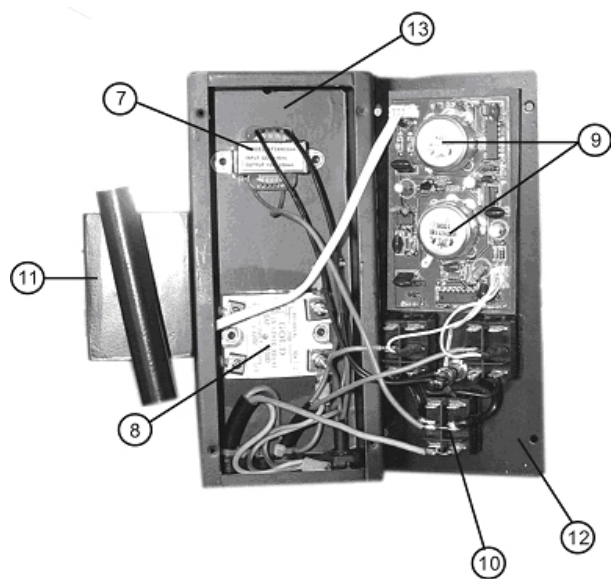

СПИСОК ЗАПАСНЫХ ЧАСТЕЙ ДЛЯ МОДЕЛИ IR 2

№	Art.	Description	Описание	Артикул для заказа
1	655621	Pedestal	Основание	*Art_МОДЕЛЬ
2	655611	Pole	Стойка	*Art_МОДЕЛЬ
3	343331	Front Wheel	Шасси переднее	*Art_МОДЕЛЬ
4	343332	Back Wheel	Шасси заднее	*Art_МОДЕЛЬ
5	712043	Mains Cable	Кабель питания (3x1.5)	*Art_МОДЕЛЬ
6	123613	Control Handle #8	Рукоятка фиксации #8	*Art_МОДЕЛЬ
7	164821	Transformer	Трансформатор	*Art_МОДЕЛЬ
8	252012	Relay	Реле	*Art_МОДЕЛЬ
9	467037	Control Board	Плата управления	*Art_МОДЕЛЬ
10	990411	Main Switch	Выключатель основной	*Art_МОДЕЛЬ
11	655610	Locking Ring	Держатель блока управления	*Art_МОДЕЛЬ
12	655635	Front Panel	Панель управления	*Art_МОДЕЛЬ
13	655614	Control Box	Блок управления	*Art_МОДЕЛЬ
14	683224	Long Connective Iron Sheet	Пластина соединительная длинная	*Art_МОДЕЛЬ
15	123614	Control Handle #12	Рукоятка фиксации #12	*Art_МОДЕЛЬ
16	683227	Protective Grille	Решетка защитная	*Art_МОДЕЛЬ
17	683220	Heat Dissipation Cover	Панель теплоотводная	*Art_МОДЕЛЬ
18	683222	U Shelf	Держатель U-обр.	*Art_МОДЕЛЬ
19	990431	Potentiometer Knob	Рукоятка потенциометра	*Art_МОДЕЛЬ
20	578313	Emitter Light	Индикатор включения излучателя	*Art_МОДЕЛЬ
21	578311	Power Light	Индикатор включения питания	*Art_МОДЕЛЬ
22	683228	Side Board of Cassette	Крышка кассеты задняя	*Art_МОДЕЛЬ
23	683217	Reflector Board	Рефлектор	*Art_МОДЕЛЬ
24	477241	Porcelain Socket	Плата соединительная фарфоровая	*Art_МОДЕЛЬ
25	683229	Side Cover Of Cassette	Панель кассеты боковая	*Art_МОДЕЛЬ
26	745231	Cable Bushing	Ввод кабеля	*Art_МОДЕЛЬ
* Артикул для заказа образуется из оригинального артикула запасной части и названия модели оборудования				