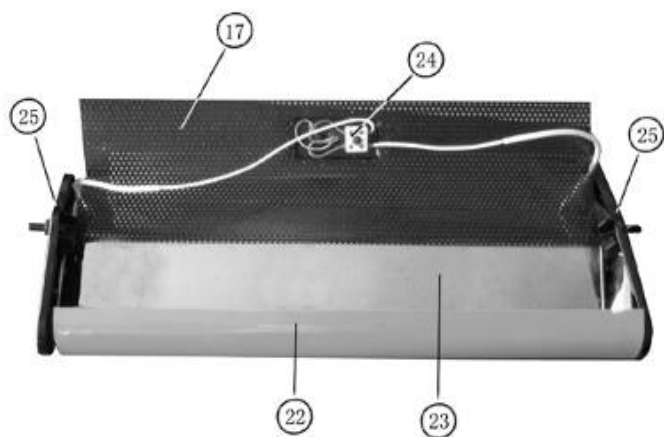

СПИСОК ЗАПАСНЫХ ЧАСТЕЙ ДЛЯ МОДЕЛИ IR 2

№	Art.	Description	Описание	Артикул для заказа
1	655621	Pedestal	Основание	*Art_МОДЕЛЬ
2	655611	Pole	Стойка	*Art_МОДЕЛЬ
3	343331	Front Wheel	Шасси переднее	*Art_МОДЕЛЬ
4	343332	Back Wheel	Шасси заднее	*Art_МОДЕЛЬ
5	712043	Mains Cable	Кабель питания (3x1.5)	*Art_МОДЕЛЬ
6	123613	Control Handle #8	Рукоятка фиксации #8	*Art_МОДЕЛЬ
7	164821	Transformer	Трансформатор	*Art_МОДЕЛЬ
8	252012	Relay	Реле	*Art_МОДЕЛЬ
9	467037	Control Board	Плата управления	*Art_МОДЕЛЬ
10	990411	Main Switch	Выключатель основной	*Art_МОДЕЛЬ
11	655610	Locking Ring	Держатель блока управления	*Art_МОДЕЛЬ
12	655635	Front Panel	Панель управления	*Art_МОДЕЛЬ
13	655614	Control Box	Блок управления	*Art_МОДЕЛЬ
14	683224	Long Connective Iron Sheet	Пластина соединительная длинная	*Art_МОДЕЛЬ
15	123614	Control Handle #12	Рукоятка фиксации #12	*Art_МОДЕЛЬ
16	683227	Protective Grille	Решетка защитная	*Art_МОДЕЛЬ
17	683220	Heat Dissipation Cover	Панель теплоотводная	*Art_МОДЕЛЬ
18	683222	U Shelf	Держатель U-обр.	*Art_МОДЕЛЬ
19	990431	Potentiometer Knob	Рукоятка потенциометра	*Art_МОДЕЛЬ
20	578313	Emitter Light	Индикатор включения излучателя	*Art_МОДЕЛЬ
21	578311	Power Light	Индикатор включения питания	*Art_МОДЕЛЬ
22	683228	Side Board of Cassette	Крышка кассеты задняя	*Art_МОДЕЛЬ
23	683217	Reflector Board	Рефлектор	*Art_МОДЕЛЬ
24	477241	Porcelain Socket	Плата соединительная фарфоровая	*Art_МОДЕЛЬ
25	683229	Side Cover Of Cassette	Панель кассеты боковая	*Art_МОДЕЛЬ
26	745231	Cable Bushing	Ввод кабеля	*Art_МОДЕЛЬ
* Артикул для заказа образуется из оригинального артикула запасной части и названия модели оборудования				